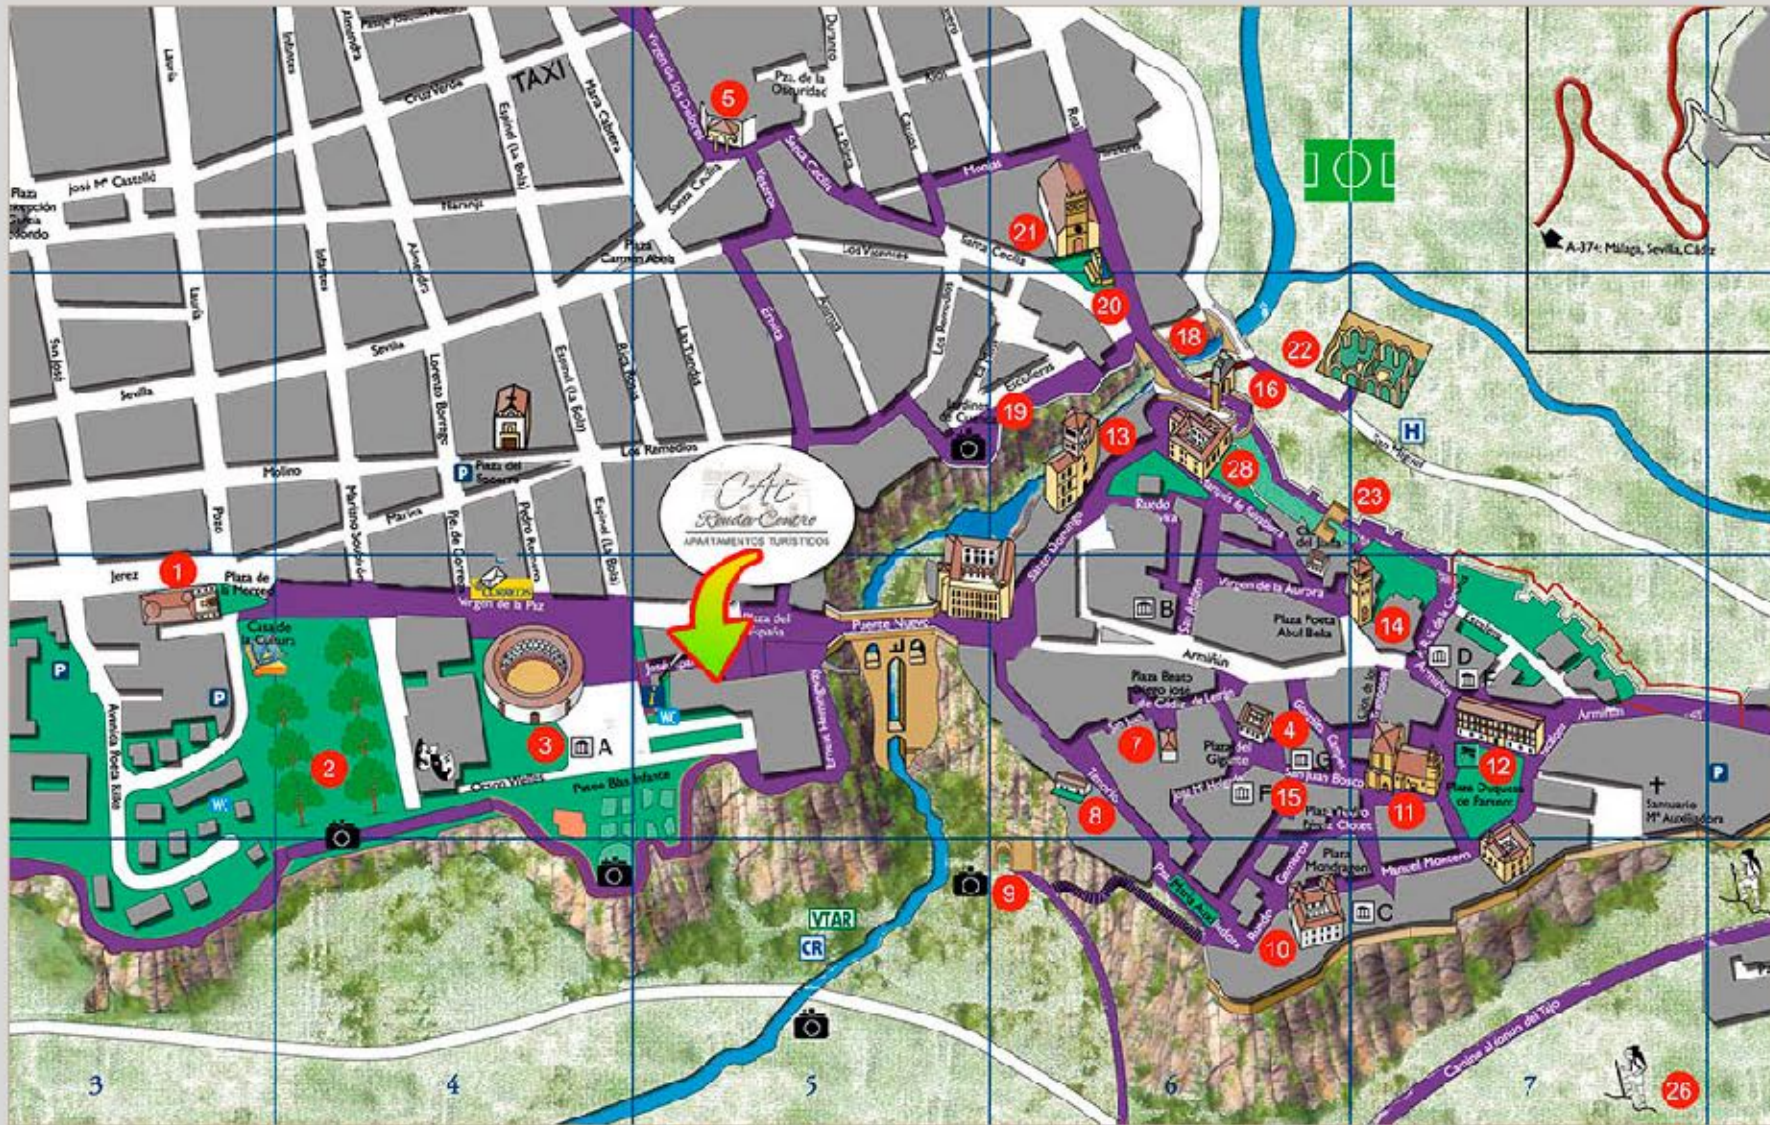

Plano de situación

- | | | |
|-----------------------------------|----------------------------|-----------------------------|
| 1 Iglesia de la Merced | 10 Palacio de Mondragón | 19 Jardines de Cuenca |
| 2 Alameda del Tajo | 11 Iglesia Mayor | 20 Fuente de los Ocho Caños |
| 3 Plaza de los toros | 12 Ayuntamiento | 21 Iglesia de Padre Jesús |
| 4 Casa del Gigante | 13 Casa del Rey Moro | 22 Baños Árabes |
| 5 TempLETE de los Dolores | 14 Minarete Árabe | 23 Puerta de la Exijara |
| 6 Iglesia de los Descalzos | 15 Museo Peinado | 26 Barrio de San Francisco |
| 7 Iglesia de la Virgen de la Paz | 16 Puerta de Felipe V | 28 Palacio de Salvatierra |
| 8 Casa de Don Bosco | 17 Cuesta de Santo Domingo | |
| 9 Puertas del Cristo y del Viento | 18 Puente Viejo | |

C.A.T.
Ronda-Centro
APARTAMENTOS TURÍSTICOS

Calle José Aparicio, 1A - 29400 RONDA (Málaga) - Tel: 608 19 09 99

info@apartamentosrondacentro.com